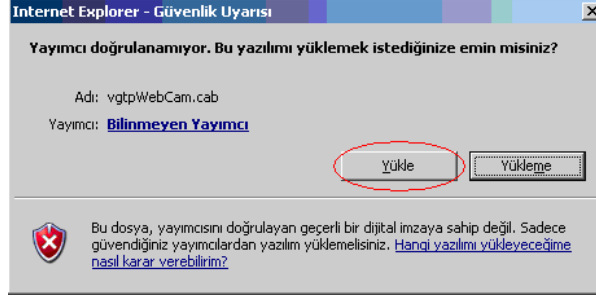

Webcam Codec Yüklenmesi

Görüntü almak istediğiniz siteye bağlandığınızda eğer webcam codec sürücülerini bilgisayarınızda yüklü değilse ve Windows XP SP2 kullanıyorsanız otomatik olarak codec yüklenmesi Windows tarafından engellenecek ve aşağıdaki gibi bir görüntü oluşacaktır.

Codec'i yüklemek için resimde görülen yere tıklayıp ActiveX Denetimini Yükle kısmını seçin.

Eğer yukarıdaki resimdeki gibi bir hata alırsanız aşağıdaki adımları uygulayın.

Tamam butonuna tıklayın ve tekrar sayfada görüntü almak istediğiniz kısmı seçin. Artık aşağıdaki resimde görüldüğü gibi bir soruyla karşılaşacaksınız.