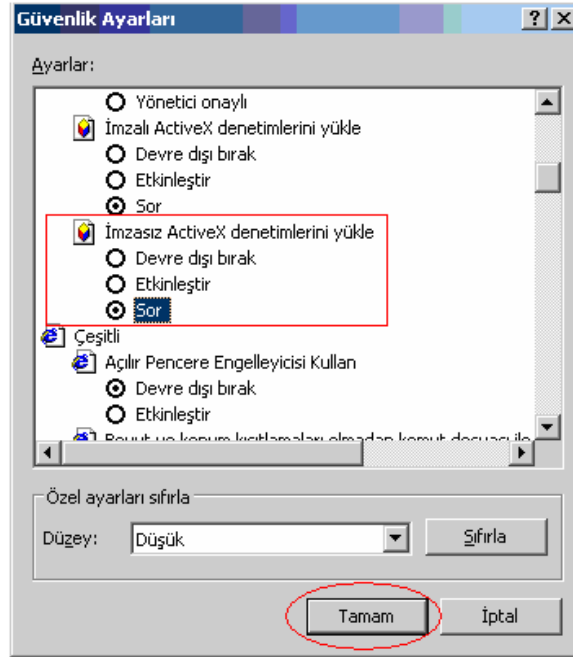

Webcam Codec Yüklenmesi

Görüntü almak istediğiniz siteye bağlandığınızda eğer webcam codec sürücülerini bilgisayarınızda yüklü değilse ve Windows XP SP2 kullanıyorsanız otomatik olarak codec yüklenmesi Windows tarafından engellenecek ve aşağıdaki gibi bir görüntü oluşacaktır.

Codec'i yüklemek için resimde görülen yere tıklayıp ActiveX Denetimini Yükle kısmını seçin.

Eğer yukarıdaki resimdeki gibi bir hata alırsanız aşağıdaki adımları uygulayın.

Tamam butonuna tıklayın ve tekrar sayfada görüntü almak istediğiniz kısmı seçin. Artık aşağıdaki resimde görüldüğü gibi bir soruyla karşılaşacaksınız.