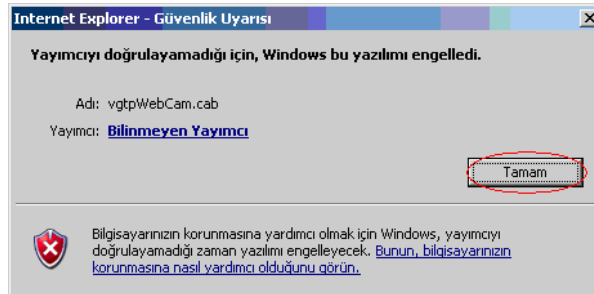

Webcam Codec Yüklenmesi

Görüntü almak istediğiniz siteye bağlandığınızda eğer webcam codec sürücülerini bilgisayarınızda yüklü değilse ve Windows XP SP2 kullanıyorsanız otomatik olarak codec yüklenmesi Windows tarafından engellenecek ve aşağıdaki gibi bir görüntü oluşacaktır.

Codec'i yüklemek için resimde görülen yere tıklayıp ActiveX Denetimini Yükle kısmını seçin.

Eğer yukarıdaki resimdeki gibi bir hata alırsanız aşağıdaki adımları uygulayın.

Tamam butonuna tıklayın ve tekrar sayfada görüntü almak istediğiniz kısmı seçin. Artık aşağıdaki resimde görüldüğü gibi bir soruyla karşılaşacaksınız.